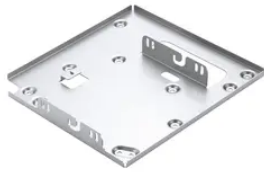

## Bracket assembly

# ET-PKD130B

Bracket assembly, compatible with PT-REQ15/REQ15L, PT-REQ12/REQ12L, PT-REQ10/REQ10L, PT-REQ80/REQ80L, PT-REZ15/REZ15L, PT-REZ12/REZ12L, PT-REZ10/REZ10L, PT-REZ80/REZ80L, PT-RQ7L, PT-RQ6L, PT-RZ7L, PT-RZ6L, PT-RCQ10, PT-RCQ80, PT-RZ120, PT-RZ990, PT-RZ890, PT-RZ790, PT-RZ690, PT-RZ970, PT-RW930, PT-RX110, PT-RZ870, PT-RZ770, PT-RW730, PT-RZ660, PT-RW620, PT-RZ670, PT-RW630, PT-FRQ60, PT-FRQ50, PT-FRZ60, PT-FRZ50, PT-FRZ55, PT-RZ570, PT-RZ575, PT-DZ870, PT-DW830, PT-DX100, PT-DW750, PT-DX820, PT-DZ770K, PT-DW740S, PT-DX810S, PT-DZ680, PT-DW640, PT-DX610, PT-DZ6710, PT-DZ6700, PT-DW6300S, PT-D6000S, PT-D5000S