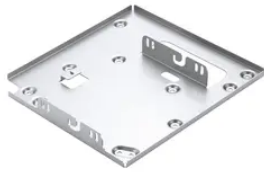

## Bracket assembly

### ET-PKD130B

Bracket assembly, compatible with PT-REQ15/REQ15L, PT-REQ12/REQ12L, PT-REQ10/REQ10L, PT-REQ80/REQ80L, PT-REZ15/REZ15L, PT-REZ12/REZ12L, PT-REZ10/REZ10L, PT-REZ80/REZ80L, PT-RQ7L, PT-RQ6L, PT-RZ7L, PT-RZ6L, PT-RCQ10, PT-RCQ80, PT-RZ120, PT-RZ990, PT-RZ890, PT-RZ790, PT-RZ690, PT-RZ970, PT-RW930, PT-RX110, PT-RZ870, PT-RZ770, PT-RW730, PT-RZ660, PT-RW620, PT-RZ670, PT-RW630, PT-FRQ60, PT-FRQ50, PT-FRZ60, PT-FRZ50, PT-FRZ55, PT-RZ570, PT-RZ575, PT-DZ870, PT-DW830, PT-DX100, PT-DW750, PT-DX820, PT-DZ770K, PT-DW740S, PT-DX810S, PT-DZ680, PT-DW640, PT-DX610, PT-DZ6710, PT-DZ6700, PT-DW6300S, PT-D6000S, PT-D5000S